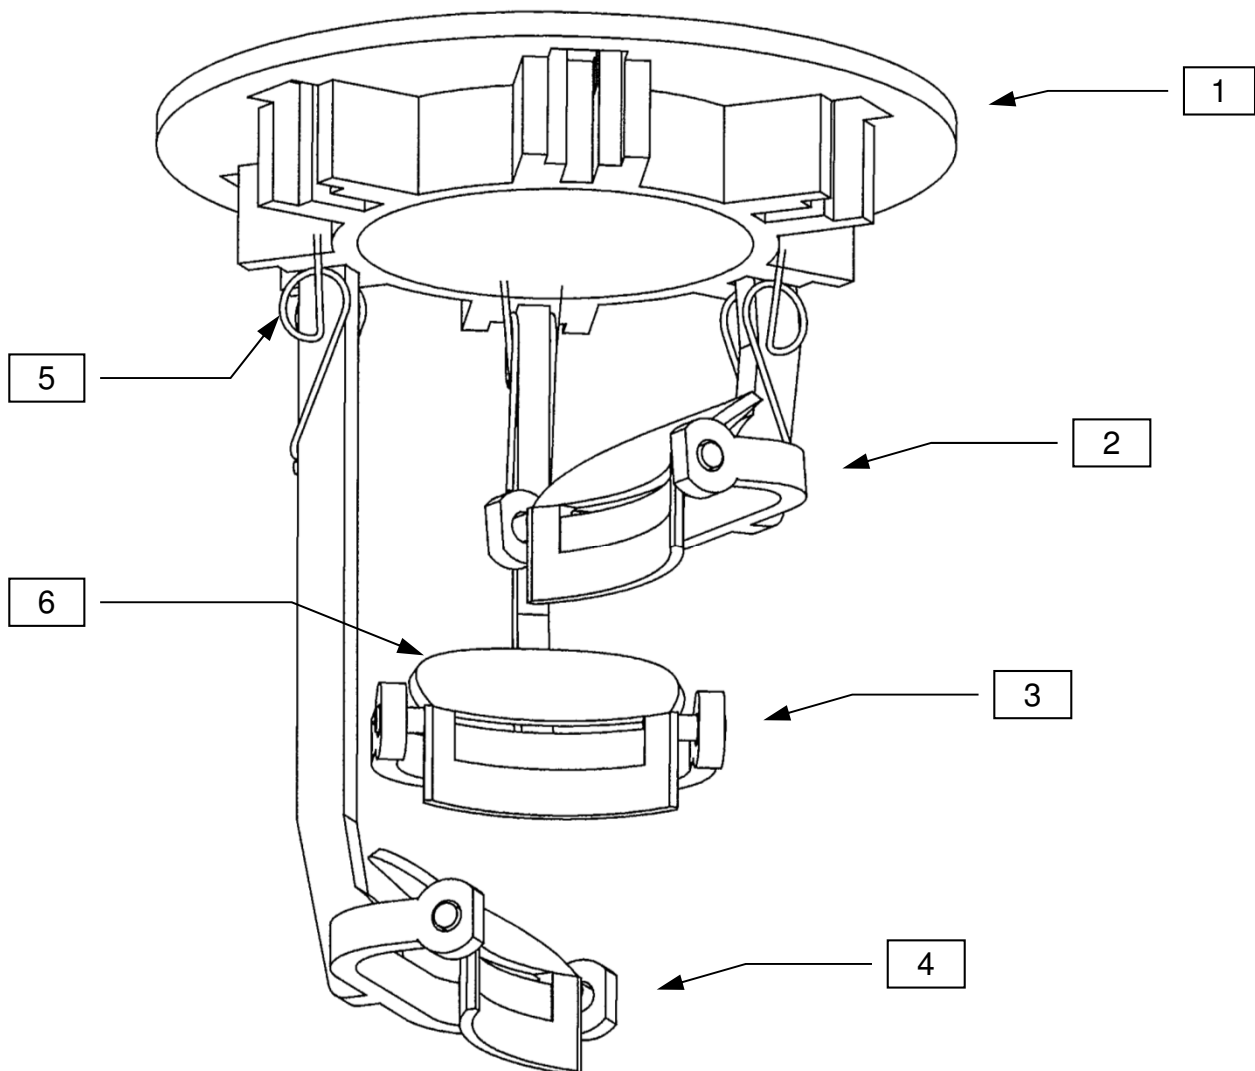

# EPLUCHEUR CAROTTE INOX SUR PIED

Réf EPX001

REP	RÉFÉRENCE	DÉSIGNATION
1	E0017	PLATINE PLASTIQUE/TETE CAROTTES
1	E0018	PLATINE PLASTIQUE CONCOMBRES - GROSSES CAROTTES
2	N5130	JEU SUPPORTS CAROTTES COURT -2
3	N5131	JEU SUPPORTS CAROTTES MOYEN -2
4	N5132	JEU SUPPORTS CAROTTES LONG -2
5	N5124	JEU DE RESSORT CAROTTES / CONCOMBRES (6)
6	N5121	JEU COUTEAUX CAROTTES (6)
6	N5127	JEU COUTEAUX GROSSES CAROTTES (6)
	EX0015	PIED COMPLET INOX POUR EPLUCHEUR LT
	E0010	TETE ASSEMBLEE CAROTTE + POUSSOIR (Ø4.5 cm)
	E0011	TETE ASSEMBLEE GROSSE CAROTTE + POUSSOIR (Ø6 cm)